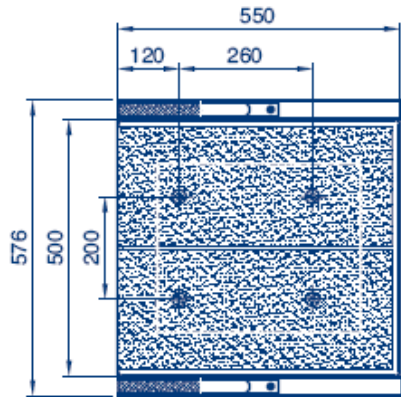

PRODUCTO: **Podiums BCN03**  
PRODUCT: **BCN03 Starting blocks**

PLANTA

(Códigos 28761, 28760 y 32700)

PLANT VIEW (codes 28761, 28760 and 32700)

28761

28760

32700