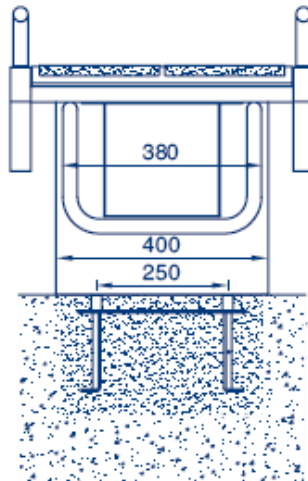

PRODUCTO: **Podiums BCN03**  
PRODUCT: **BCN03 Starting blocks**

PLANTA

(Códigos 28761, 28760 y 32700)

PLANT VIEW (codes 28761, 28760 and 32700)

28761

28760

32700