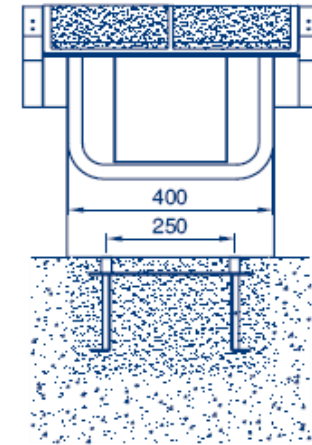

PRODUCTO: **Podiums BCN03**  
PRODUCT: **BCN03 Starting blocks**

PLANTA

(Códigos 28761, 28760 y 32700)

PLANT VIEW (codes 28761, 28760 and 32700)

28761

28760

32700