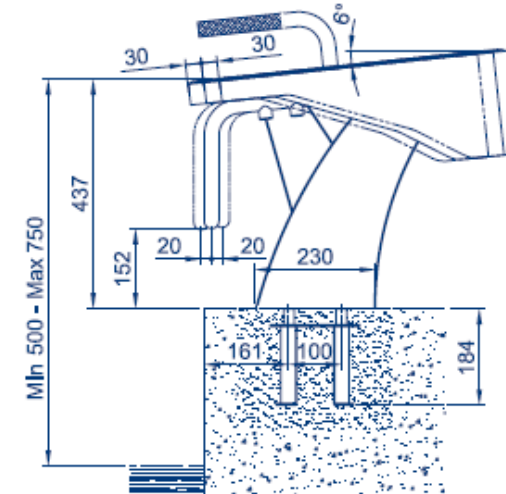

PRODUCTO: **Podiums BCN03**  
PRODUCT: **BCN03 Starting blocks**

PLANTA

(Códigos 28761, 28760 y 32700)

PLANT VIEW (codes 28761, 28760 and 32700)

28761

28760

32700