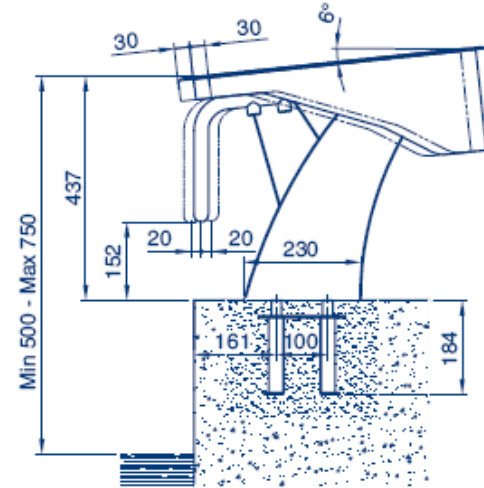

PRODUCTO: **Podiums BCN03**  
PRODUCT: **BCN03 Starting blocks**

PLANTA

(Códigos 28761, 28760 y 32700)

PLANT VIEW (codes 28761, 28760 and 32700)

28761

28760

32700