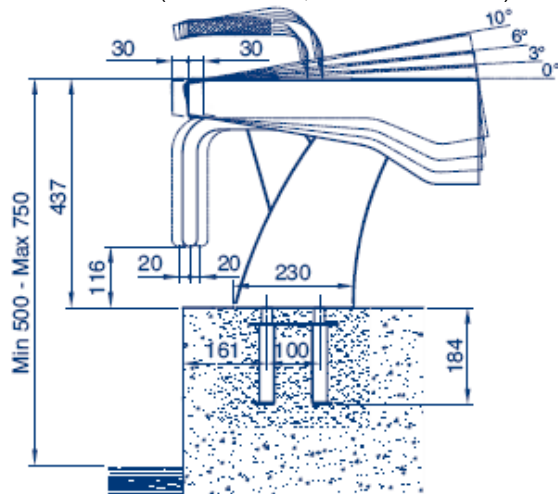

PRODUCTO: **Podiums BCN03**  
PRODUCT: **BCN03 Starting blocks**

PLANTA

(Códigos 28761, 28760 y 32700)

PLANT VIEW (codes 28761, 28760 and 32700)

28761

28760

32700