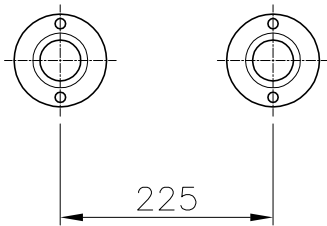

VÁLIDO SÓLO PARA INFORMACIÓN

Pos.	Modificacio	Tolerancia general:		Material:	AISI-316 (Tubo $\phi 43 \times 1.2$)	Nº peces:	
				Denomin.	SALIDA PISCINA CON PLETINAS	Format:	
			Data	Nom			A4
		Dibuixat	08.09.03	GRD			Escala:
		Comprovat	08.09.03	J.Morral	Conjunt:		
		 		Codi:	05542	Revisio:	
				Substitueix a:		Data	
				Substitueix a:		Data	