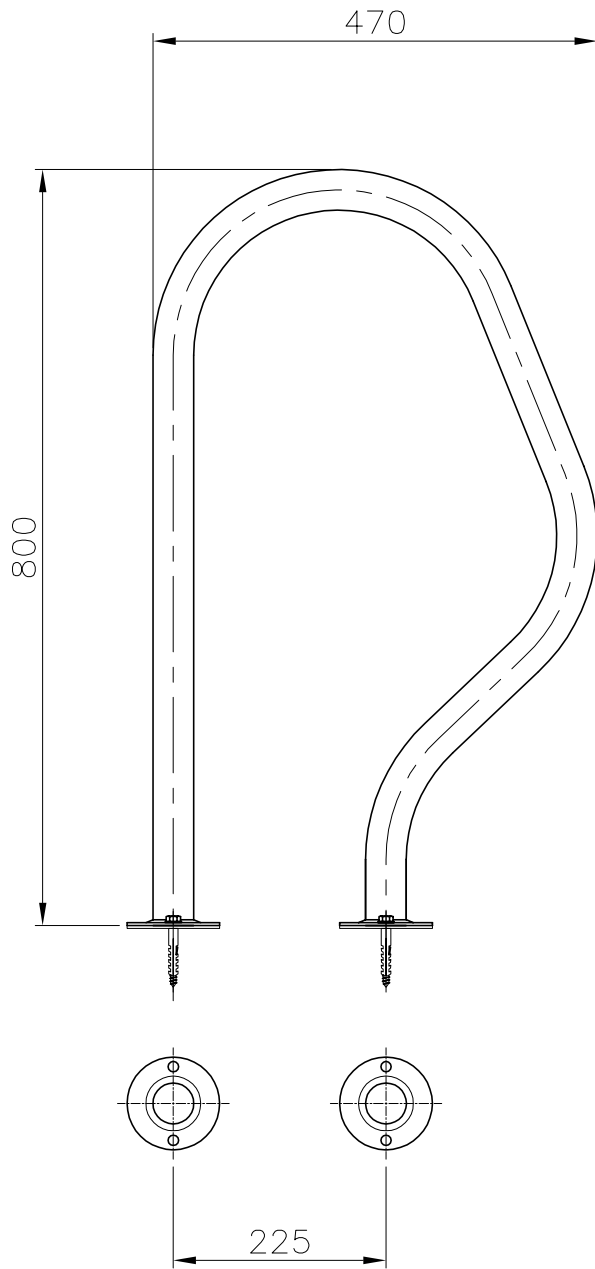

VÁLIDO SÓLO PARA INFORMACIÓN

Pos.	Modificacio	Tolerancia general:		Material:	AISI-316 (Tubo $\phi 43 \times 1.2$)	Nº peces:	
				Denomin.	SALIDA PISCINA CON PLETINAS	Format:	
			Data	Nom			A4
		Dibuixat	08.09.03	GRD			Escala:
		Comprovat	08.09.03	J.Morral	Conjunt:		
		 		Codi:	05542	Revisio:	
				Substitueix a:		Data	
				Substitueix a:		Data	